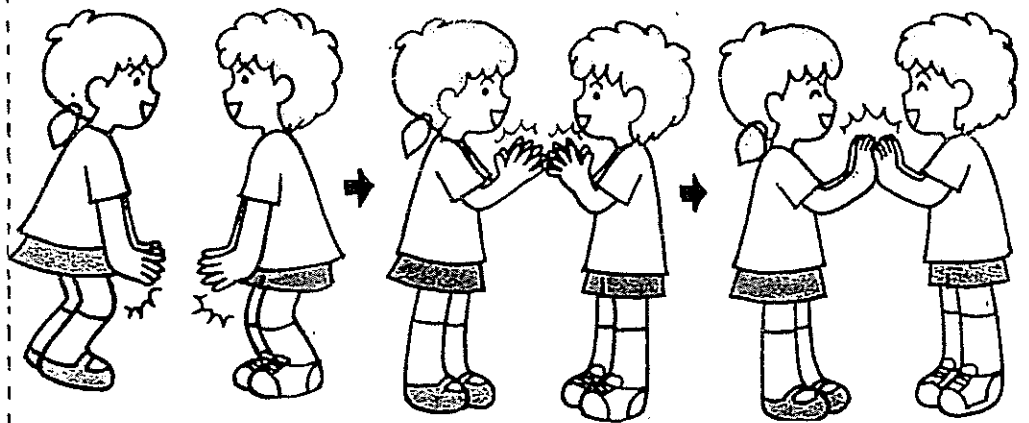

Mary Had a Little Lamb

首都圏大学生コーチ会議発行

<<基本隊形>>

2人1組のペアをつくり、
パートナーと向き合って
1重の円をつくる

① Mary Had a Little Lamb,

① パートナーと右手同士をつないで
リズムに合わせて上下に4回ふる

② Little lamb, little lamb,

② つないだ右手の上で左手同士をつなぎ、
リズムに合わせて上下に4回ふる

③ Mary Had a Little Lamb, Its

③ 手をつないだまま パートナーと
時計まわりに半回まわる

④ fleece was white as snow.

④ パートナーと手をはなして
自分の心ざを1回たたく

胸の前で手を1回たたく → パートナーと1回タッチする

⑤ ④のあと、すぐに半回転ジャンプをして
新しいパートナーと両手でタッチする → ①に戻る

日本でも有名な「メリーさんの羊」は
ナサリーライムから来た歌だよ。