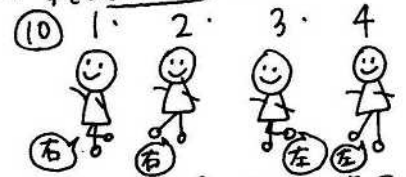

⑦ ひざを  
3回  
たたく。

⑧ 手を  
3回  
たたく。

Jingleを2回  
all the wayを1回

⑨ 両となりの人と手を  
4回たたく。  
右手は右となりの  
人の手を上から、  
左手は左となりの  
人の手を下からたたく。

となりの人と  
手をつないでね!

⑩ 1. 2. 3. 4. ⑪~⑭は  
⑦~⑩のくりかえし。

軽くジャンプしながら、右足左足を  
交互に2回ずつけりあげる。