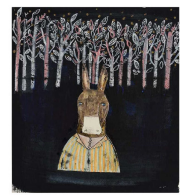

## ジクレーカタログ

ジクレーとは

原画の画像をデジタルに変換し、スクリーンを使用せずダイレクトにインクを版画紙やキャンバスに吹き付けます。ジクレーとはフランス語で「インクの吹き付け」を意味します。顔料系インク（約200年の耐光性）や、高級ドイツ製版画用紙を使用することによって、より原画の再現性に優れた仕上がりを得られます。

価格は全て額装価格です。

8452  
夏の夜の夢  
税込価格 ¥105,084-  
サイズ 775x660mm

コンバックF/ゴールド

8453  
夜の森  
税込価格 ¥95,904-  
サイズ 700x590mm

モドリロF/ゴールド

8454  
ボトムsの夢  
税込価格 ¥43,740-  
サイズ 425x690mm

フィエロF/ゴールド

8455  
オーベロンと若者  
税込価格 ¥38,664-  
サイズ 390x595mm

ローラF/シルバー

8456  
職人舞台  
税込価格 ¥38,664-  
サイズ 380x595mm

ローラF/シルバー

8457  
森の朝  
税込価格 ¥38,664-  
サイズ 515x410mm

フィエロF/シルバー

8458  
森の若者  
税込価格 ¥32,940-  
サイズ 380x410mm

フィエロF/ゴールド

8459  
眠るティターニア  
税込価格 ¥32,940-  
サイズ 380x410mm

フィエロF/シルバー

8460  
オーベロンとティターニア  
税込価格 ¥35,208-  
サイズ 380x410mm

スフォルツァF/ゴールド

8461  
口バになったボトム  
税込価格 ¥35,856-  
サイズ 440x405mm

ローラF/アンティークゴールド

8462  
三色スミレ  
税込価格 ¥26,676-  
サイズ 370x310mm

フィエロF/ブラック

8463  
森の秘密  
税込価格 ¥32,616-  
サイズ 490x395mm

ガチャF/シルバー

8464  
ウィリアムのふくろう  
税込価格 ¥22,140-  
サイズ 325x275mm